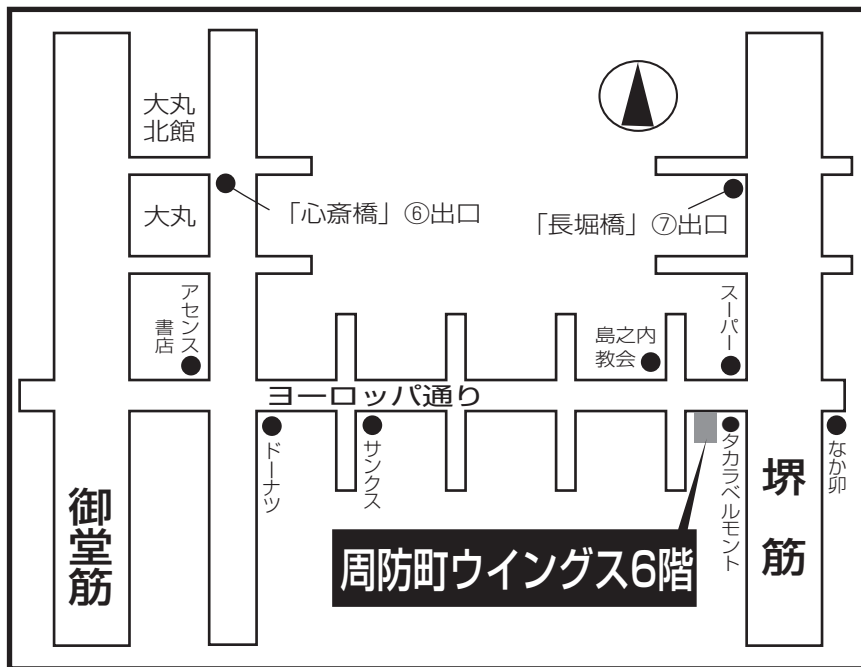

冒険心が飛翔する  
“100人の戯空間”

# ウイングフィールド

周防町ウイングス6F TEL 06-6211-8427

- 地下鉄堺筋線「長堀橋」駅⑦出口南へ3分。
- 地下鉄御堂筋線「心斎橋」駅⑥出口東南へ10分。
- 大阪市中央区東心斎橋2-1-27  
周防町ウイングス6階